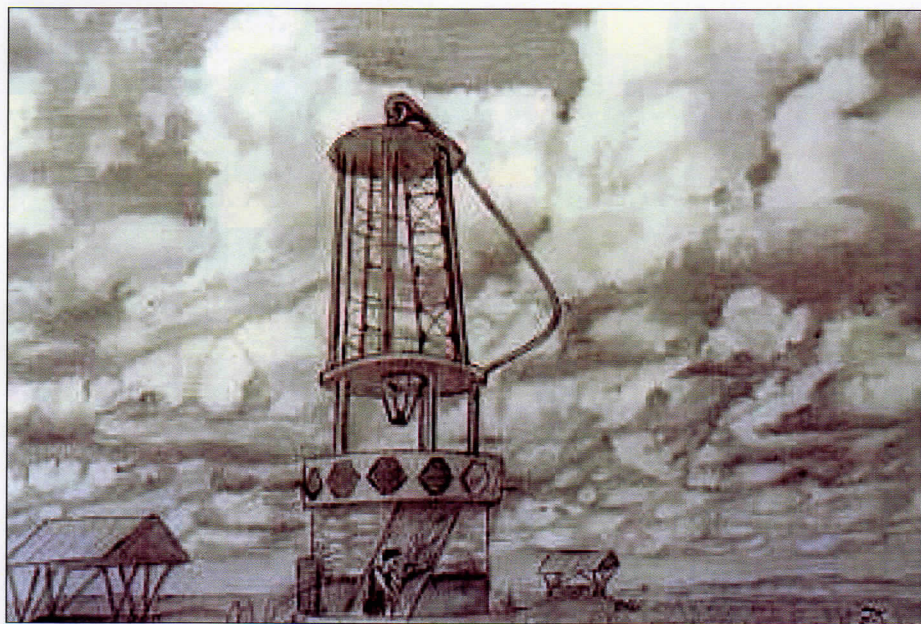

Ostthüringer Zeitung, Gera
Mi., 27. August 2012

Joachim Krause aus Gera zeichnete mit Bleistift die überdimensionale Grubenleuchte anlässlich seiner 55. Besteigung der Schmirchauer Höhe bei Ronneburg.

Foto: Joachim Krause